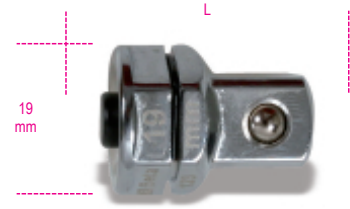

123Q1/2

Adapter mit Schnellanschluss 1/2" für 19 mm Knarrenschlüssel

1/2"

art.	art.	Ø mm	L mm	g
001230319	123Q1/2	19	30,5	48